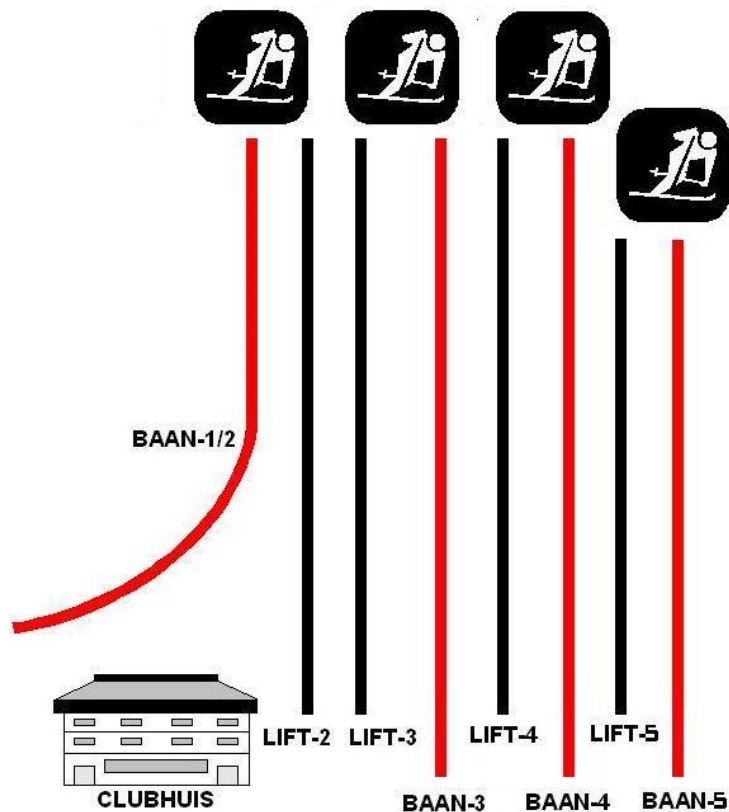

Chalet.nl
wintersport

ATOMIC

Tijd	Baan 1 & 2 Reuzenslalom	Baan 3 NPWB Slalom	Baan 4 Parallel Slalom
09:45 tot 10:30	Ophalen Startnummers		
10.00 tot 10.40	Inskiën		
10:45 tot 11:00	Verkennen (1 keer)	Verkennen (1 keer)	Verkennen (1 keer)
11:15 tot 12:15	Groep 2 U14 - U16	Groep 1 U8 - U12	Groep 3 U18 - U21 Senioren, Masters
12:15 tot 12:30	lpauze	pauze	pauze
12:30 tot 12:45	Verkennen (1 keer)	Verkennen (1 keer)	Verkennen (1 keer)
start 12:45 tot 13:45	Groep 3 U18 - U21 Senioren, Master	Groep 2 U14 - U16	Groep 1 U8 - U12
13:45 tot 14:00	pauze	pauze	pauze
14:00 tot 14:15	Verkennen (1 keer)	Verkennen (1 keer)	Verkennen (1 keer)
start 14:15 tot 15:15	Groep 1 U8 - U12	Groep 3 U18 - U21 Senioren, Master	Groep 2 U14 - U16
circa 15:30 16:00	Prijsuitreiking		

Nederlandse
Ski Vereniging

acer

NEFKENS
Natuurlijk

Chalet.nl
wintersport

ATOMIC

salomon

Liftgebruik

Om alles op de wedstrijddag in goede banen te kunnen leiden gelden de volgende afspraken:

- NPW – Slalom Wedstrijd vindt plaats op baan 3 Gebruik de lift van baan 3
- Reuzenslalom Wedstrijd vindt plaats op baan 1&2 Gebruik de lift van baan 2
- Parallelslalom Wedstrijd vindt plaats op baan 4 Gebruik de lift van baan 4